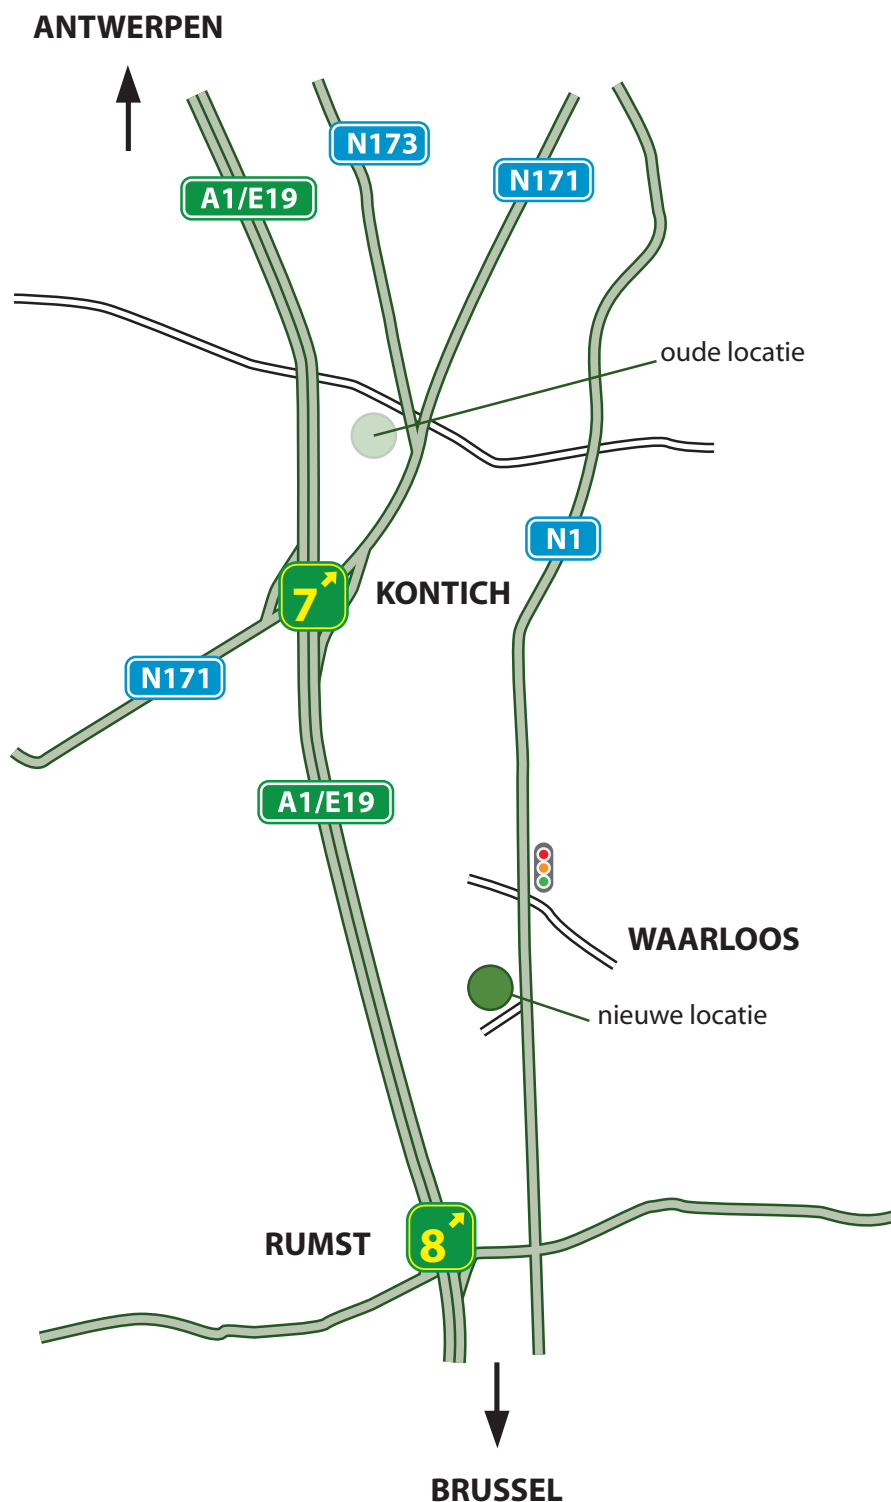

**Herman De Nayerstraat 2**  
**2550 Kontich**

T 015/32.30.30  
F 015/32.32.44

**VIA ANTWERPEN:**

Neem E19 richting Mechelen/Brussel  
Afrif 8 Rumst  
Beneden aan de afrif links afslaan  
Daarna 2<sup>de</sup> verkeerslicht links  
Na 2-3 km op de linkerkant vindt u ons

**VIA BRUSSEL:**

Neem E19 richting Antwerpen  
Afrif 8 Rumst  
Beneden aan de afrif rechts afslaan  
Daarna 1<sup>ste</sup> verkeerslicht links  
Na 2-3 km op de linkerkant vindt u ons

**Voor GPS:**

Grote Steenweg ter hoogte van  
huisnummer 90