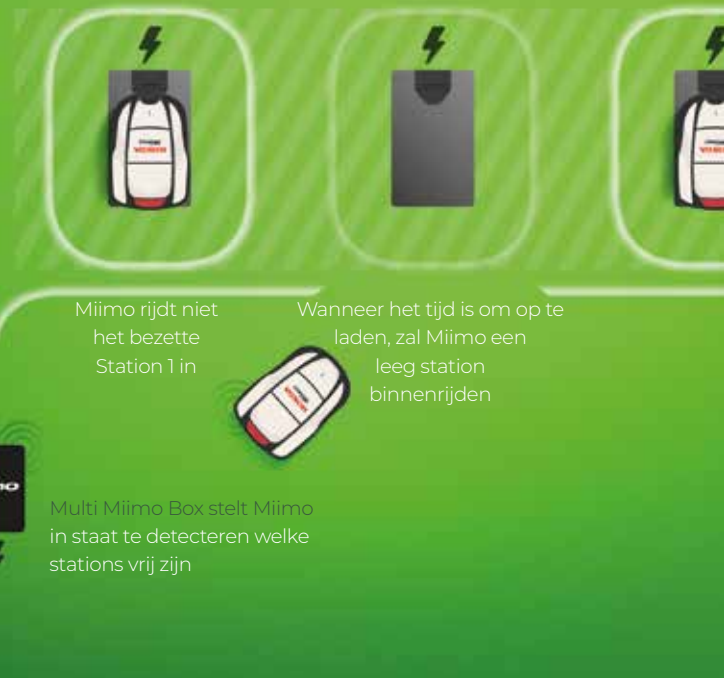

— WANNEER U NET IETS MEER NODIG HEBT

PROFESSIONELE FUNCTIES

Multi Miimo

VOOR HRM 2500, HRM 2500 LIVE EN HRM 4000 LIVE

Sommige buitenruimtes zijn gewoonweg te groot voor de meeste robotmaaiers om te maaien zonder sommige zones ongemaaid te laten. Het Multi Miimo systeem is de oplossing voor grote oppervlakken en een gezond, perfect gemaaid gazon. Twee of meer Miimo's kunnen geconfigureerd worden om in hetzelfde gebied te werken, zodat geen enkel deel van uw gazon ongemaaid blijft. U kunt ook zones definiëren voor elke Miimo, zodat deze onafhankelijk kan werken in hun eigen zones met behulp van de **zij-aan-zij** functie.

Deze functies werken in perfecte harmonie met de **vlootbeheer** functie,

waarmee u een Miimo of een groep Live Miimo's kunt beheren, volgen of opdrachten kunt geven via de Mii-Monitor toepassing.

Er is geen limiet aan het aantal Miimo robotmaaiers dat samen kunnen werken. Het systeem is ontworpen voor gebruik in gebieden van meer dan 4000m² met een maximale omtrekdraadlengte van 1000m. Deze oplossing is ideaal voor grote oppervlakken, voetbalvelden, openbare parken of hotelcomplexen.

STATION 1

Wanneer de Miimo binnen is, is het station geïsoleerd van het maaigebied

STATION 2

Als het station leeg is, is het niet langer geïsoleerd van het maaigebied

HEAVY DUTY WIELEN