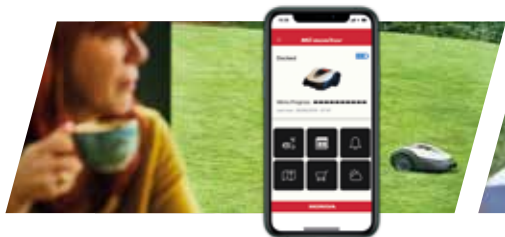

MII-MONITOR APP*

Open de Mii-monitor app om te zien wanneer en hoe vaak Miimo van plan is te maaien – en pas dit zo nodig eenvoudig aan.

AMAZON ALEXA*

Dankzij de slimme connectiviteit met Amazon Alexa kunt u het maaischema van de Miimo HRM 40 LIVE of 70 LIVE starten, stoppen en bekijken door het simpelweg aan Alexa te vragen.